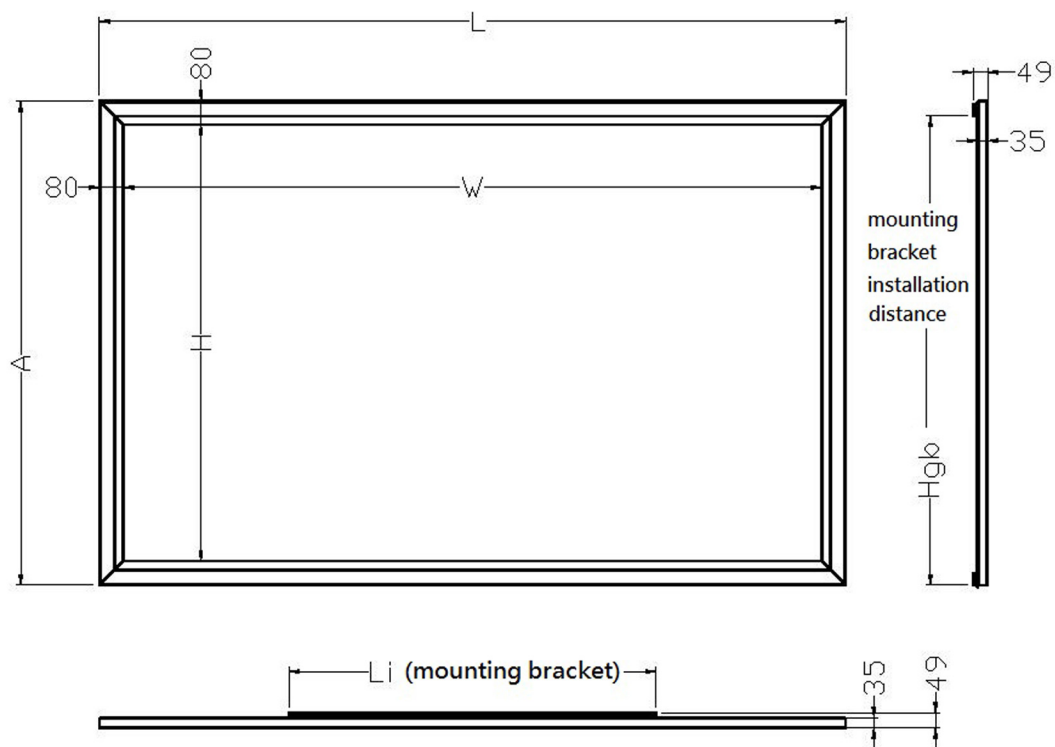

## Fixed Frame Home Theatre 235:1

	7FT	8FT	9FT	10FT	11FT
<b>Diagonal Picture</b>	<b>91"</b>	<b>104"</b>	<b>117"</b>	<b>130"</b>	<b>143"</b>
W (mm)	2134	2438	2743	3048	3353
H (mm)	908	1037	1167	1297	1427
L (mm)	2294	2598	2903	3208	3513
A (mm)	1068	1197	1327	1457	1587
Hgb (mm)	1019	1148	1278	1408	1538
Li (mm)	1150	1300	1450	1600	1750
Box Length (mm)	2450	2730	3015	3330	3640

Rear of frame showing corner brackets holding frame sections

Horizontal mounting brackets are fixed top and bottom of screen frame